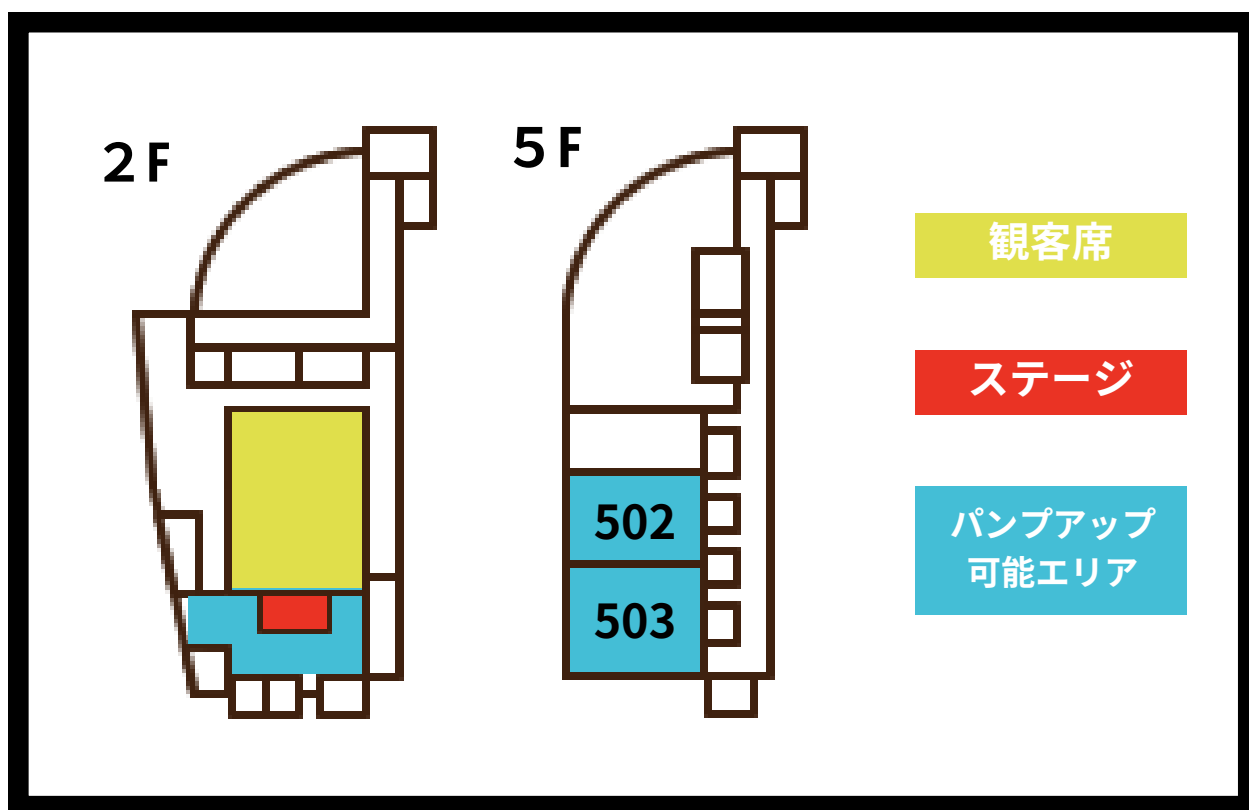

## バックステージパス使用エリアについて

大会当日、会場内は**水色のエリア**のみパンプアップ可能です。  
ステージ裏又は、選手控え室（502・503）で選手のサポートをお願い致します。

※観客席とステージ裏・控え室の移動は自由となっております。